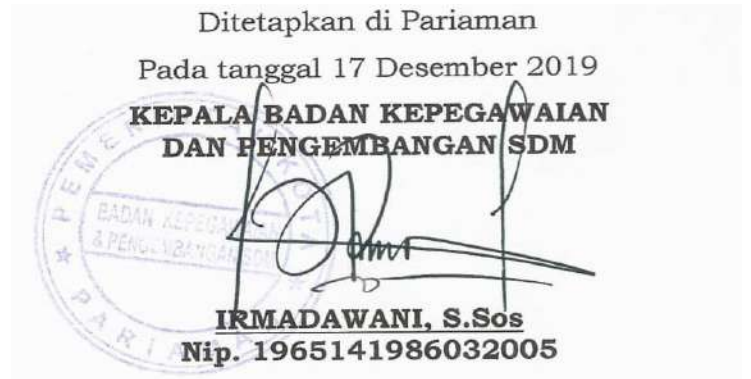

6. Untuk mengikuti seluruh rangkaian Seleksi CPNS tahun anggaran 2019, para peserta tes tidak dipungut biaya apapun.
7. Peserta Seleksi CPNS diharapkan tidak mempercayai pihak – pihak manapun yang menjanjikan kelulusan sebagai CPNS dengan meminta kompensasi baik berupa materi maupun immateri.

Demikian pengumuman ini disampaikan, atas perhatiannya diucapkan terimakasih.